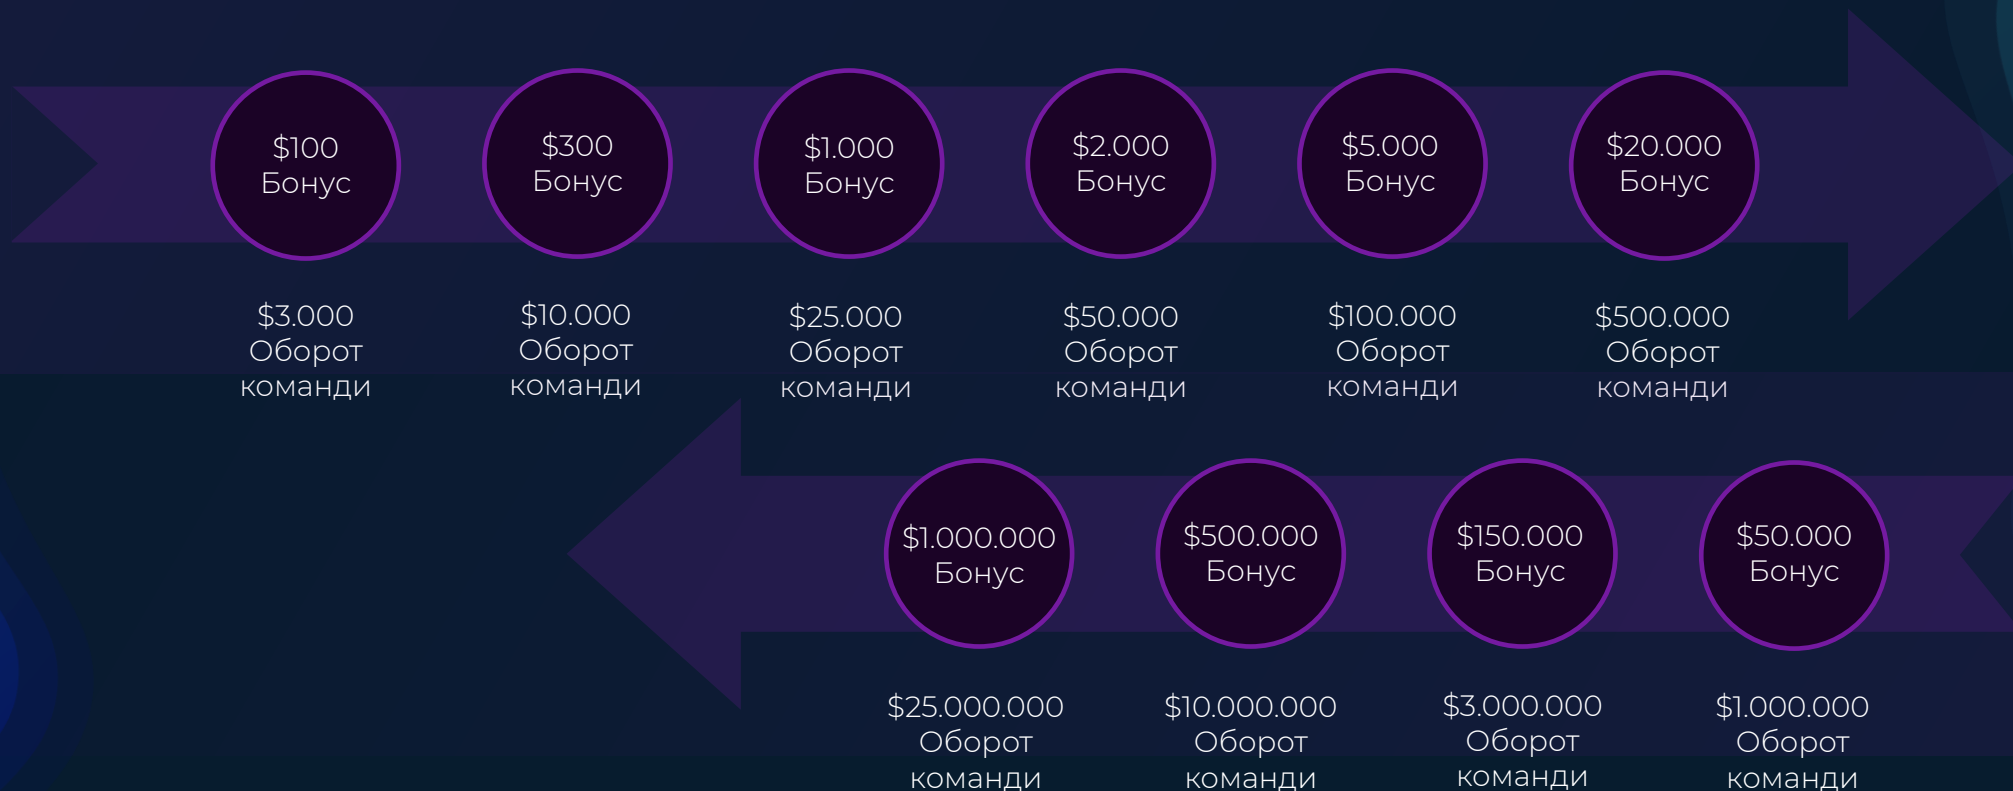

\$
10.000.000
Оборот
Команди

\$
25.000.000
Оборот
Команди

Приклад реферальної системи

Бонусна система

Умови для участі в преміальній бонусній програмі:

Бонусна програма вмикається, коли особиста інвестиція партнера становить 10.000\$