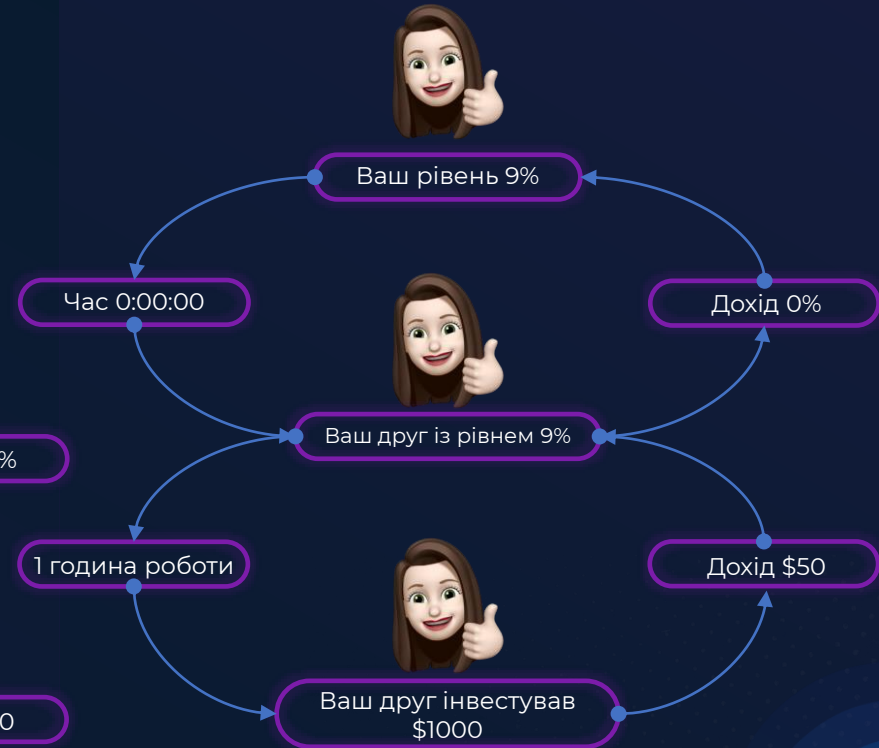

Приклад реферальної системи