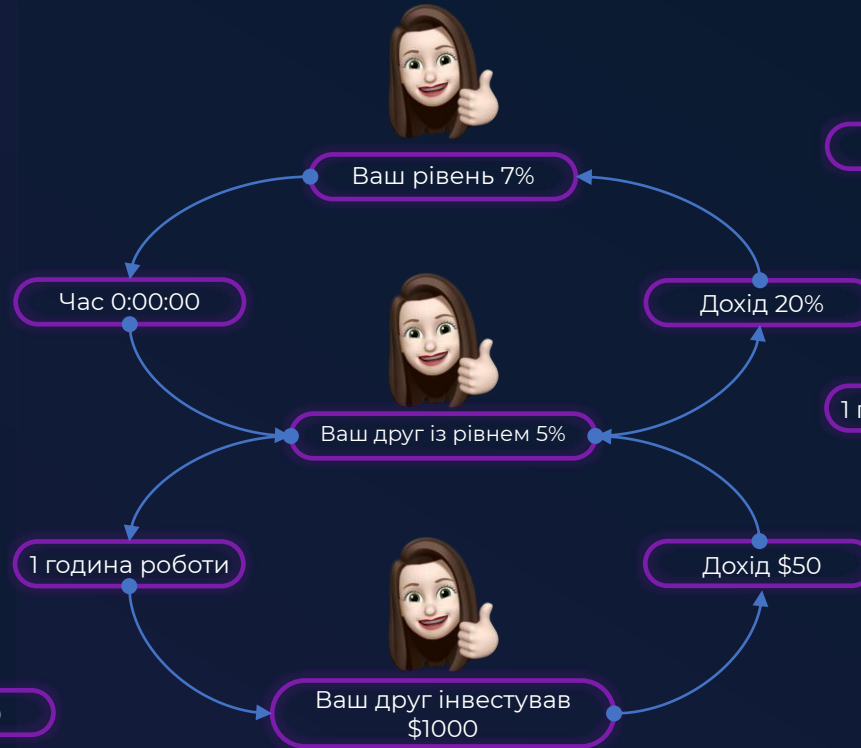

Партнерська програма

Таблиця доходу

Партнерська програма

Таблиця доходу

\$
250.000
Оборот
Команди

\$
500.000
Оборот
Команди

\$
1.000.000
Оборот
Команди

\$
3.000.000
Оборот
Команди

\$
10.000.000
Оборот
Команди

\$
25.000.000
Оборот
Команди

Приклад реферальної системи

Бонусна система

Умови для участі в преміальній бонусній програмі:

Бонусна програма вмикається, коли особиста інвестиція партнера становить 10.000\$