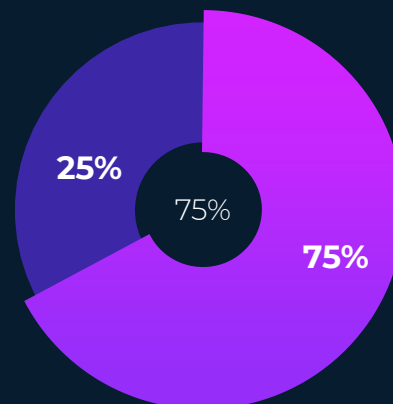

Торговий звіт 037

[Детальніше](#)

ЗВІТ ПРО
ТОРГІВЛЮ

Розподіл прибутковості

\$1.000
мін інвестиція

\$5.000
мін інвестиція

\$10.000
мін інвестиція

\$25.000
мін інвестиція