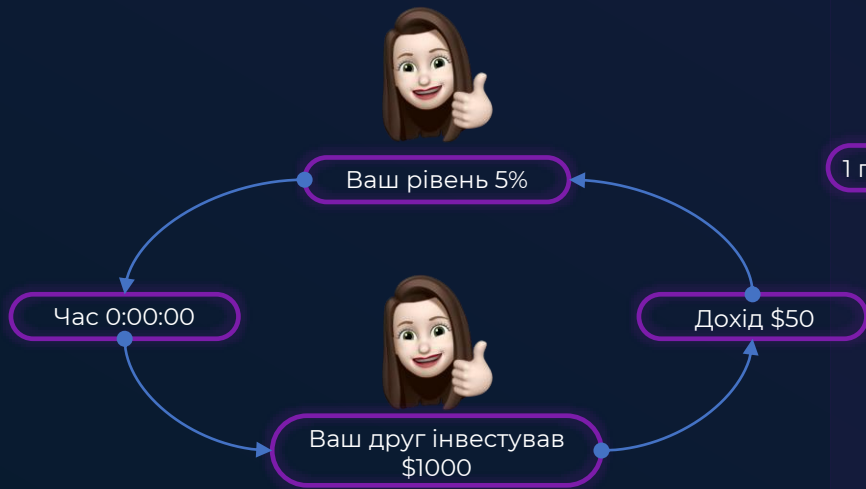

Партнерська програма

Таблиця доходу

Партнерська програма

Таблиця доходу

\$
250.000
Оборот
Команди

\$
500.000
Оборот
Команди

\$
1.000.000
Оборот
Команди

\$
3.000.000
Оборот
Команди

\$
10.000.000
Оборот
Команди

\$
25.000.000
Оборот
Команди

Приклад реферальної системи

Бонусна система

Умови для участі в преміальній бонусній програмі:

Бонусна програма вмикається, коли особиста інвестиція партнера становить 10.000\$