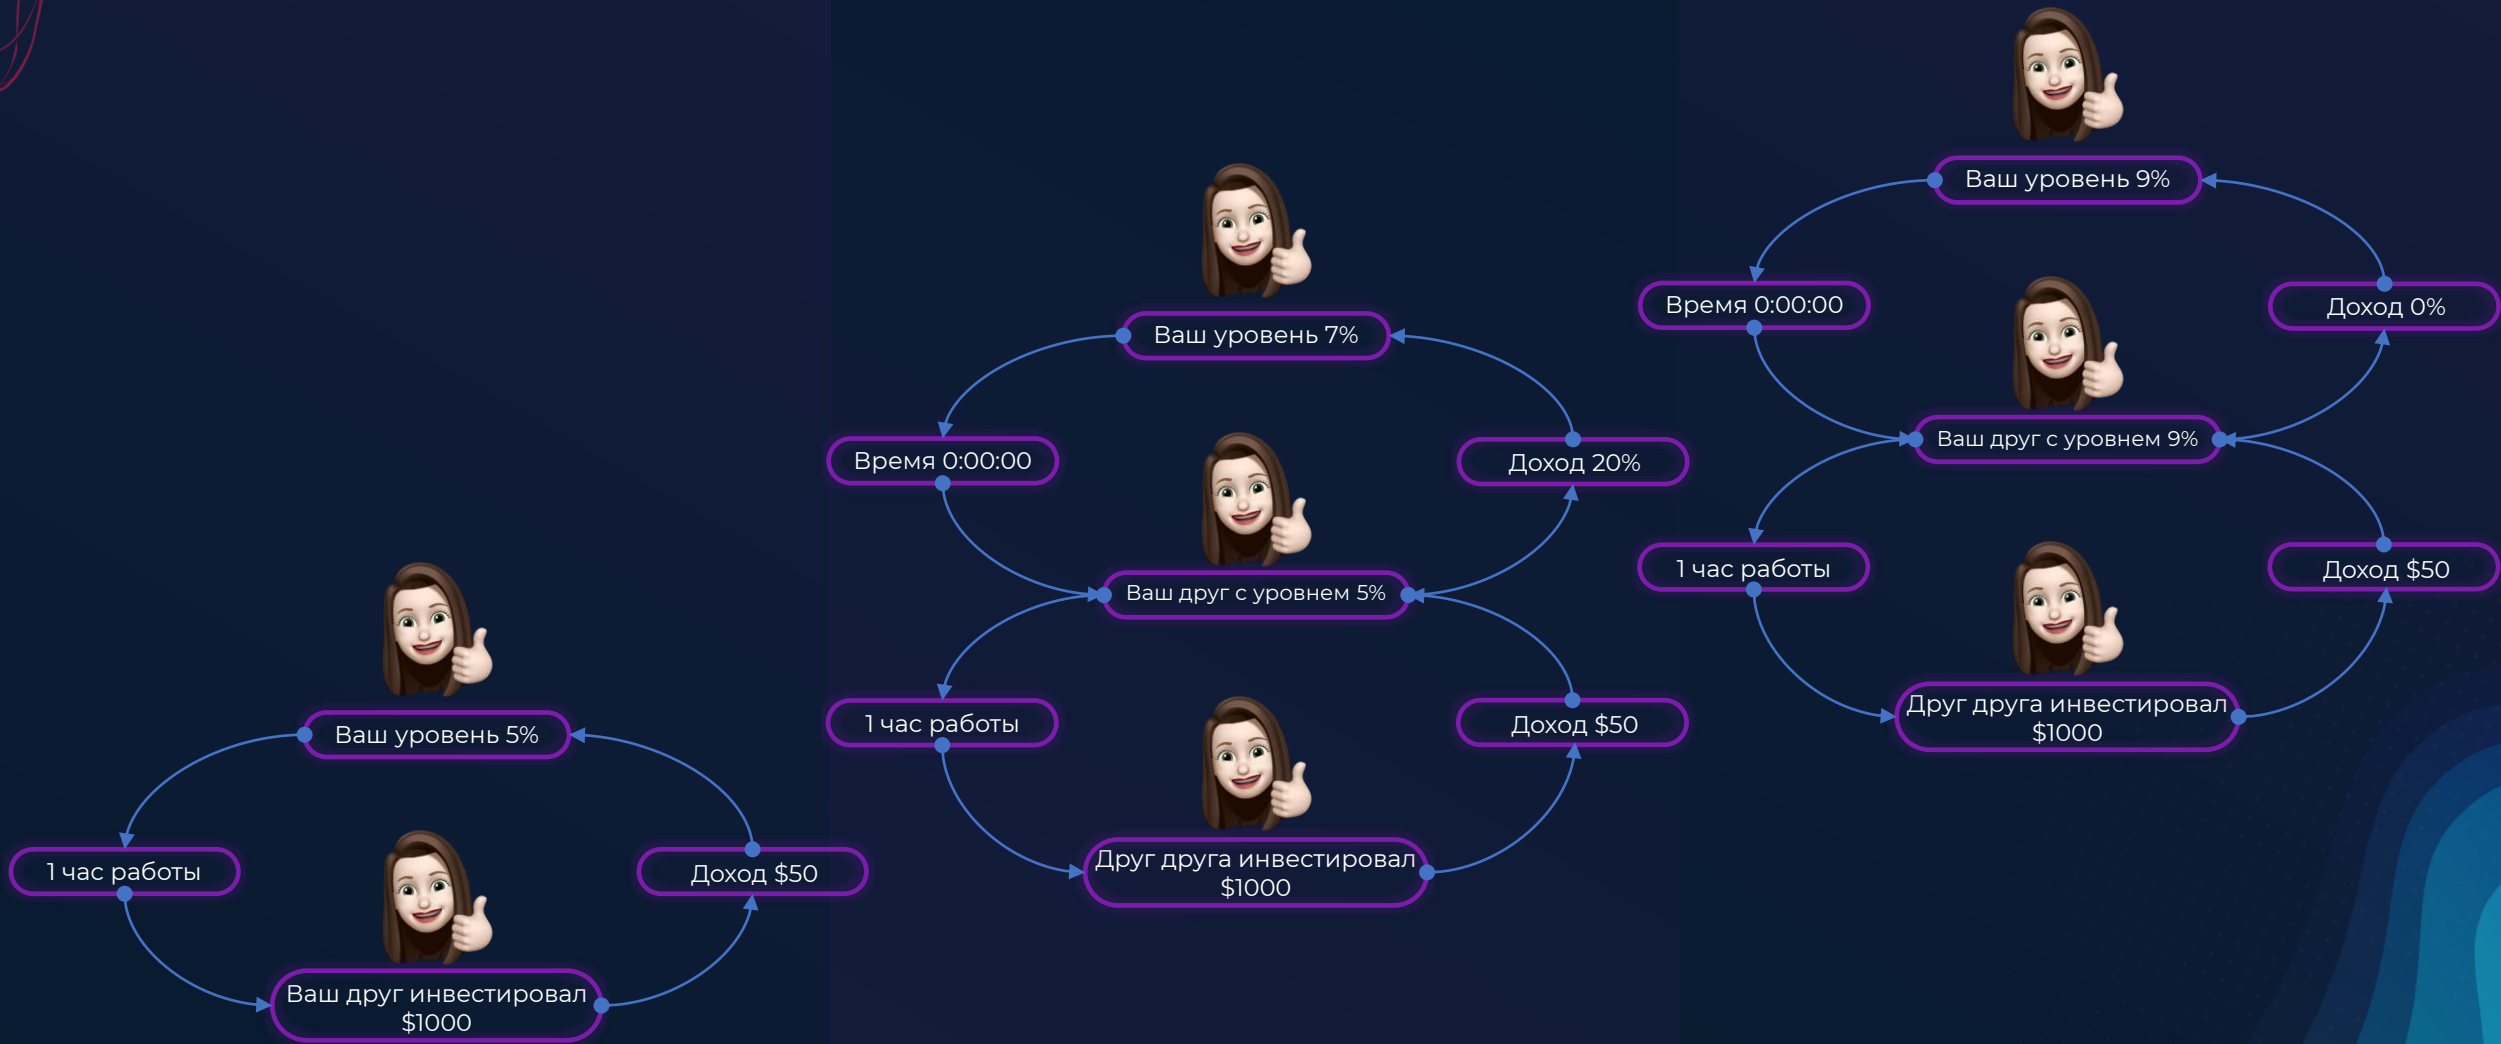

\$
500.000
Оборот
Команды

\$
1.000.000
Оборот
Команды

\$
3.000.000
Оборот
Команды

\$
10.000.000
Оборот
Команды

\$
25.000.000
Оборот
Команды

Пример реферальной системы

Бонусная система

Условия для участия в премиальной бонусной программе: