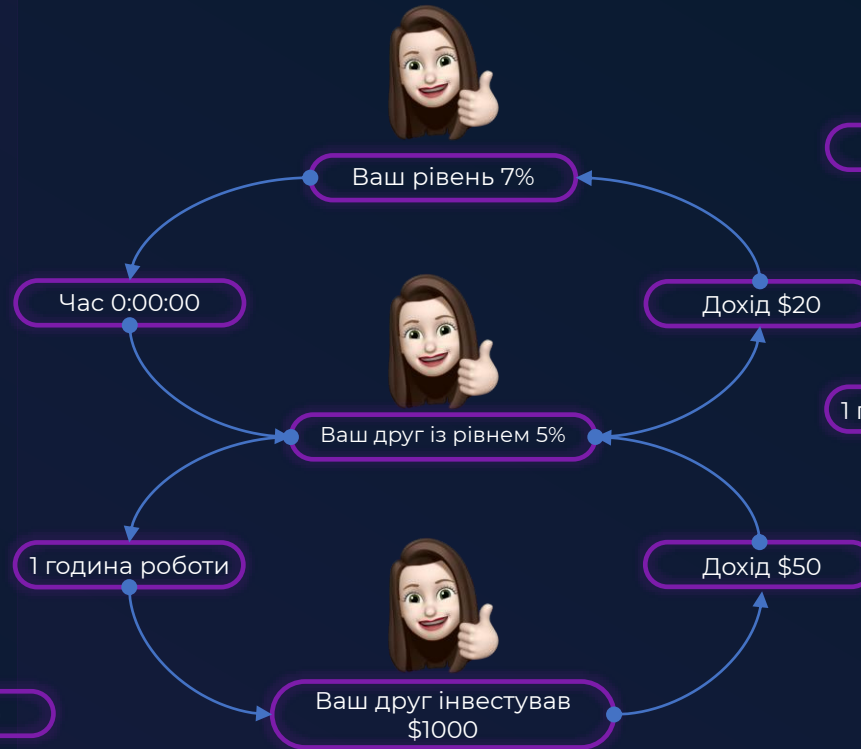

Партнерська програма

Таблиця доходу

Партнерська програма

Таблиця доходу

Приклад реферальної системи

Бонусна система

Умови для участі в преміальній бонусній програмі:

Бонусна програма вмикається, коли особиста інвестиція партнера становить 10.000\$