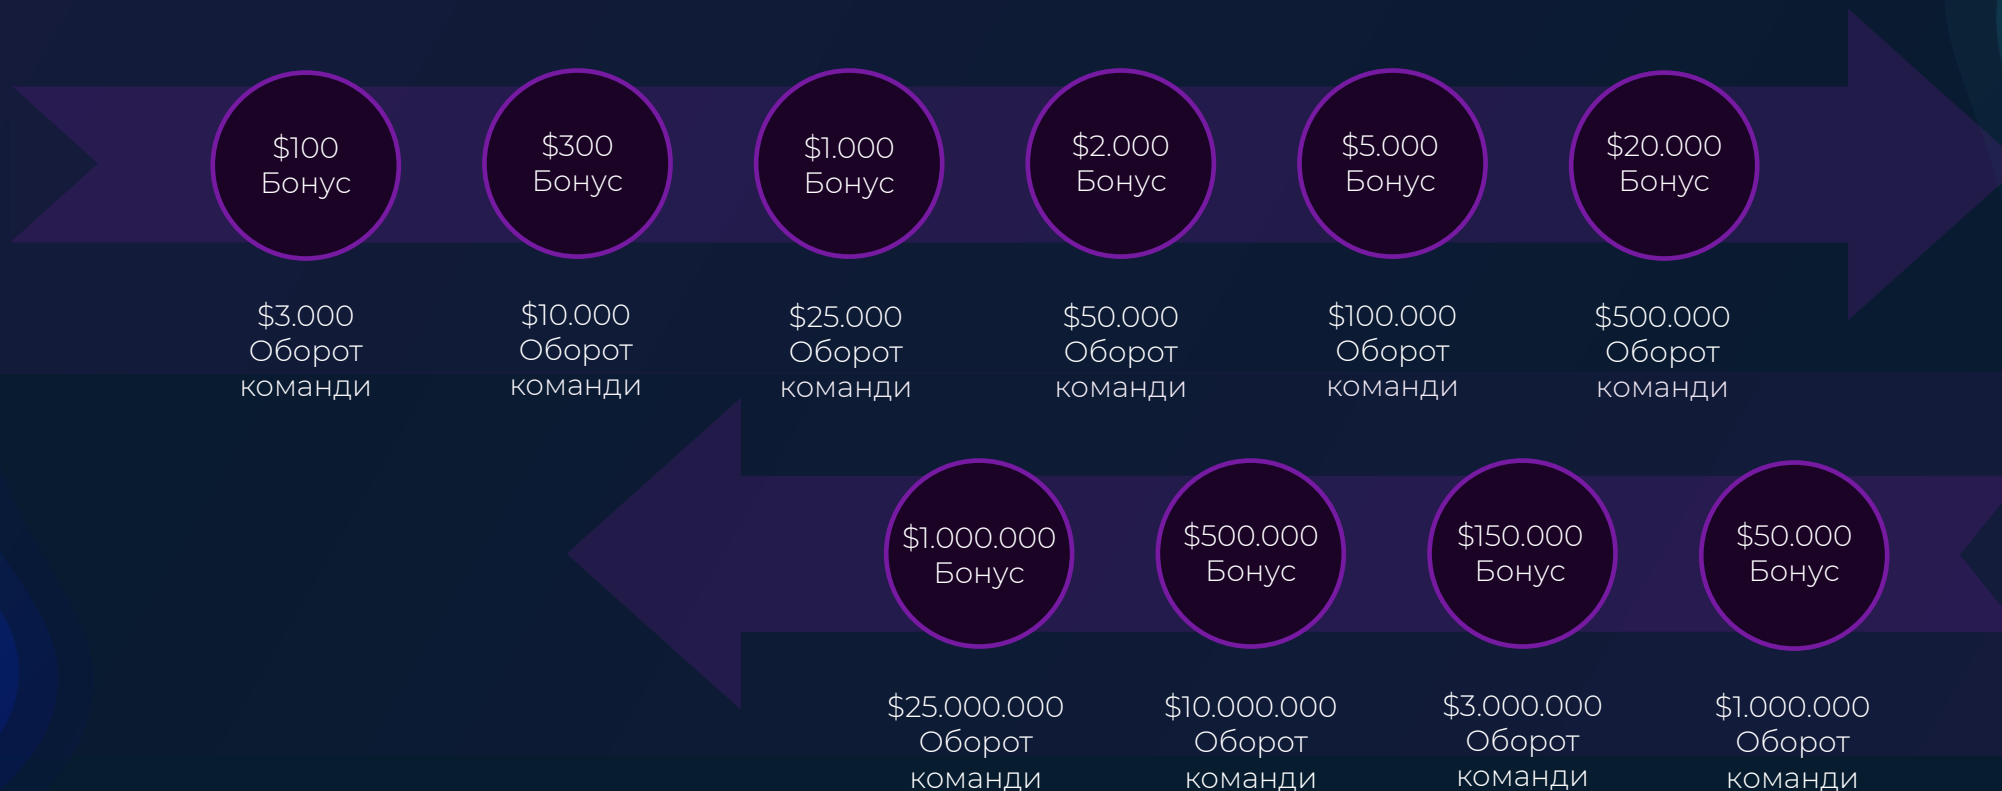

Партнерська програма

Таблиця доходу

Партнерська програма

Таблиця доходу

Приклад реферальної системи

Бонусна система

Умови для участі в преміальній бонусній програмі:

Бонусна програма вмикається, коли особиста інвестиція партнера становить 10.000\$