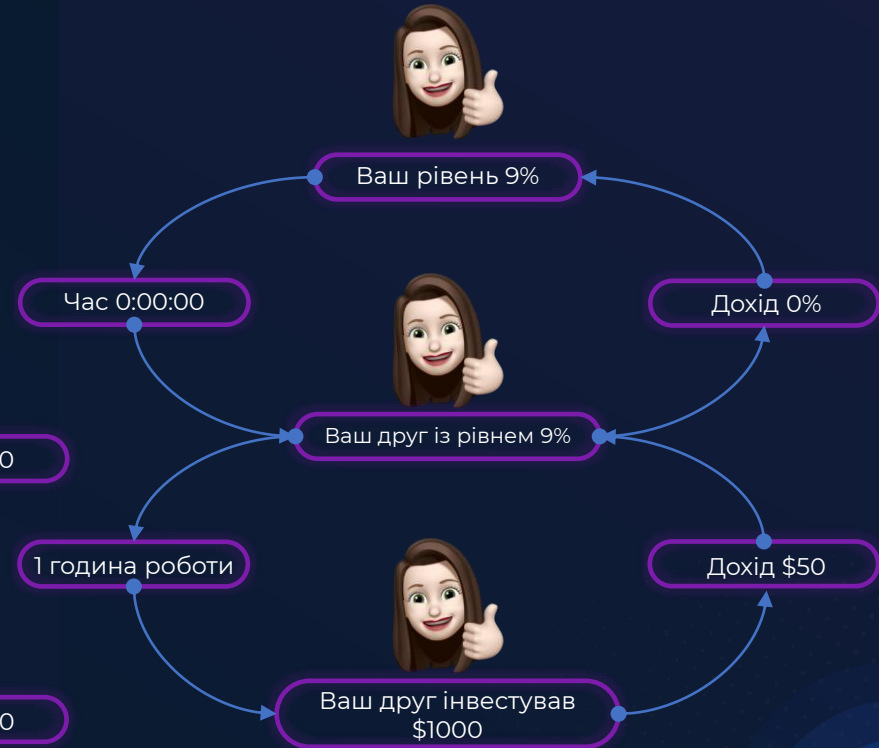

Партнерська програма

Таблиця доходу

Партнерська програма

Таблиця доходу

Приклад реферальної системи

Бонусна система

Умови для участі в преміальній бонусній програмі:

Бонусна програма вмикається, коли особиста інвестиція партнера становить 10.000\$