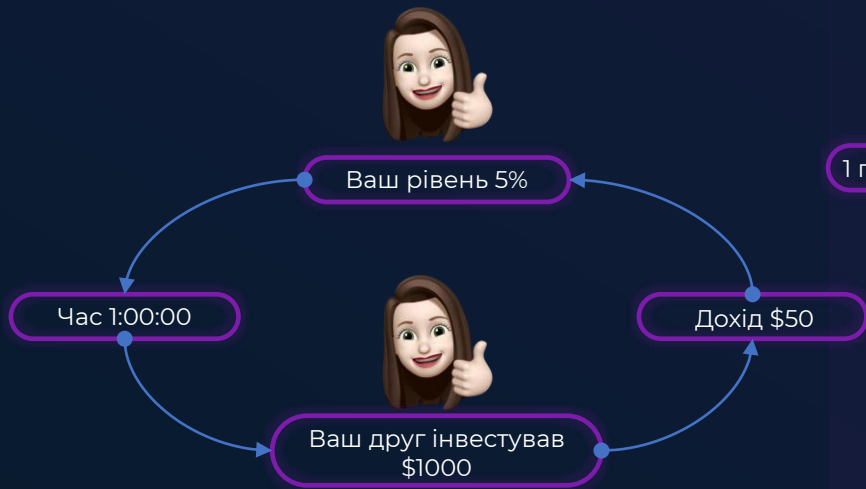

Партнерська програма

Таблиця доходу

Партнерська програма

Таблиця доходу

Приклад реферальної системи

Бонусна система

Умови для участі в преміальній бонусній програмі:

Бонусна програма вмикається, коли особиста інвестиція партнера становить 10.000\$